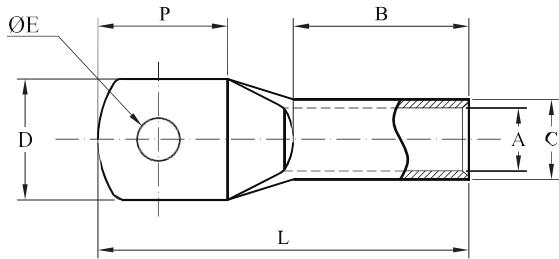

STANDARD COPPER CABLE LUGS - BELL MOUTH LUGS

MATERIAL : E-COPPER
 FINISH : ELECTRO-TINNED
 FEATURES : WITH INSPECTION HOLE

CABLE mm ²	ØE	DIMENSIONS IN mm						E - CODE
		A	C	D	P	B	L	
95	6.2	13.5	17.5	25	27	25	60	LCF095M8 LCF095M10 LCF095M12
	8.2							
	10.5							
	13							
	14							
17	33	65						
120	8.2	15.5	20.6	29	29	32	70	LCF120M10 LCF120M12
	10.5							
	13							
	14							
	17				32		75	
21	40	84						
150	10.5	16.3	22.2	31	34	32	78	LCF150M10 LCF150M12
	13							
	14							
	17							
	21							
185	13	18.3	24.3	34	35	32	82	LCF185M10 LCF185M12
	14							
	17							
	21							
	21							
240	10.5	21.2	28.6	40	41	42	99	LCF240M12 LCF240M16
	13							
	14							
	17							
	21							
300	13	23.8	31.9	45	45	47	107	LCF300M12 LCF300M16
	14							
	17							
	21							
	21							
400	17	27.5	35.5	49	51	48	113	
	21							
500	17	30	38	55	60	50	130	
	21							
630	17	34.5	44	64	65	57	146	
	21							
800	17	39	50.6	72	77	78	176	
	21							
1000	17	43	56.2	80	90	90	200	
	21							
	27							